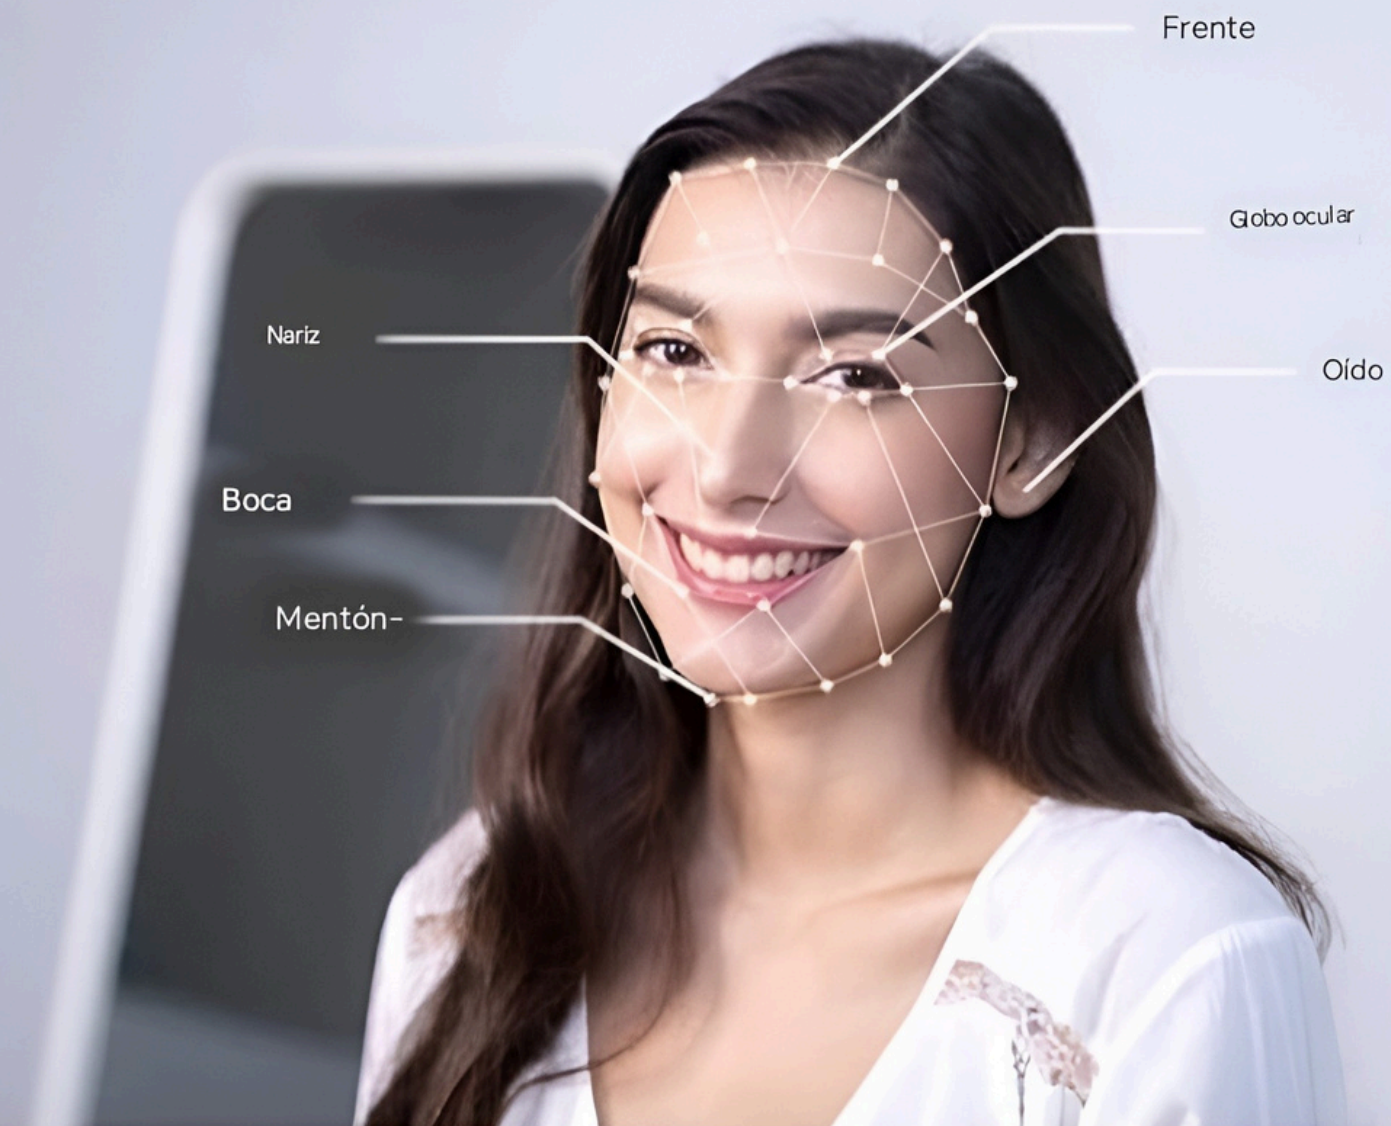

RECONOCIMIENTO 3D POR INFRARROJOS: identifica rápidamente la frente, los ojos, las orejas, la nariz, la barbilla, la boca, etc.

Turandot, es una marca que te ofrecerte productos tecnológicos de calidad, que hacen tu vida más simple y segura.

Olvídate de las llaves!

Gracias a su tecnología de reconocimiento 3D, la cerradura inteligente **Turandot**, reconocerá tu rostro o la palma de tu mano, con solo aproximarte.